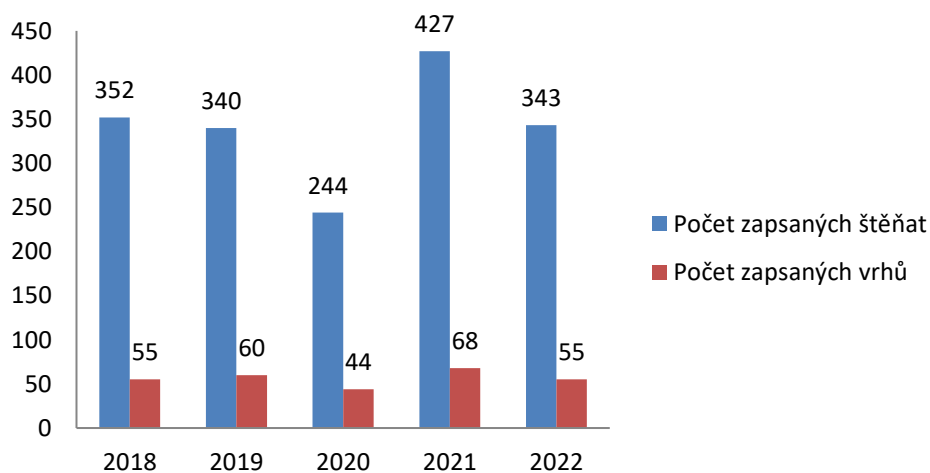

Zpráva o chovu za rok 2022

Zapsané vrhy, importování jedinců v roce 2022

Za období roku 2022 (zdroj: Statistika PK ČKS, 1. 1. 2022-3. 3. 2023) bylo narozeno 343 štěňat (164 psů, 179 fen) v 55 vrzích, z nichž bylo realizováno 28 vrhů (51%) v chovu kontrolovaném a 27 v chovu řízeném (49%). 6 jedinců bylo importováno do ČR (1 pes, 5 fen). Na plemenitbě se podílelo 49 psů (39 plemeníků domácích a 10 zahraničních, 2 plemeníci bylo využito 3 krát, 2 plemeníci 2 krát) a 55 fen. Průměrná hodnota koeficientu příbuzenské plemenitby (COI) v kontrolovaném chovu byla 1,62% a koeficient ztráty předků (AVK) byl 94,46%. V chovu řízeném byl průměr příbuzenské plemenitby (COI) 1,5% a koeficient ztráty předků (AVK) 94,91 %.

Statistika zapsaných štěňat a vrhů v letech 2018-2022

- 343 štěňat v 55 vrzích v roce 2022
- 427 štěňat v 68 vrzích v roce 2021
- 244 štěňat v 44 vrzích v roce 2020
- 340 štěňat v 60 vrzích v roce 2019
- 352 štěňat v 55 vrzích v roce 2018

Statistika zapsaných vrhů