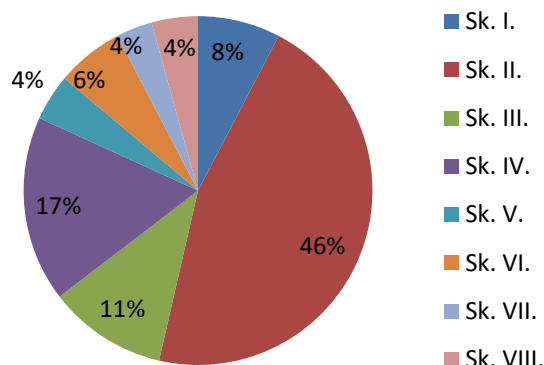

Chovné fený - rozdělení do chovných skupin

Svody a bonitace v roce 2022

Za rok 2022 se uskutečnilo 6 svodů a bonitací, 3 pod hlavičkou organizační komise pro Čechy a 3 pod Moravskou organizační komisí. Na svodech bylo předvedeno 44 jedinců, z toho 17 psů a 27 fen. Na bonitacích bylo předvedeno 82 jedinců, z toho 45 psů a 37 fen.

Absolvované zkoušky Československých vlčáků pro rok 2022

V roce 2022 nastoupilo 41 jedinců ČSV (25 psů a 16 fen) na 82 zkoušek pod hlavičkou ČKS. Z toho bylo 48 zkoušek úspěšně složeno.

Statistika dysplazie kyčelního a loketního kloubu

V roce 2022 bylo vyhodnoceno celkem 60 ČSV (27 psů a 33 fen) jak na dysplazii kyčelního kloubu (DKK), tak dysplazii loketního kloubu (DLK). Z toho 47 jedinců bylo hodnoceno stupněm DKK A (22 psů a 25 fen), 7 jedinců stupněm DKK B (3 psi a 4 feny), 3 jedinci stupněm DKK C (1 pes a 2 feny), 1 jedinec stupněm DKK D (1 fena) a 2 jedinci stupněm E (1 pes a 1 fena). Všichni vyhodnocení jedinci byli bez nálezu DLK.