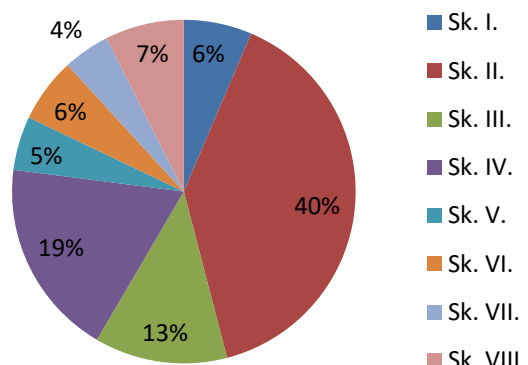

Stav základny chovných psů a fen

Ke dni 7. 3. 2023 KCHČSV eviduje 296 chovných psů a 209 chovných fen rozdělených do 8 skupin.

Plemeníci:

- **Sk. I.** 19 plemeníků (6%)
- **Sk. II.** 117 plemeníků (40%)
- **Sk. III.** 37 plemeníků (13%)
- **Sk. IV.** 55 plemeníků (19%)
- **Sk. V.** 15 plemeníků (5%)
- **Sk. VI.** 18 plemeníků (6%)
- **Sk. VII.** 13 plemeníků (4%)
- **Sk. VIII.** 22 plemeníků (7%)

Chovné fený:

- **Sk. I.** 16 chovných fen (8%)
- **Sk. II.** 96 chovných fen (46%)
- **Sk. III.** 23 chovných fen (11%)
- **Sk. IV.** 36 chovných fen (17%)
- **Sk. V.** 9 chovných fen (4%)
- **Sk. VI.** 13 chovných fen (6%)
- **Sk. VII.** 7 chovných fen (4%)
- **Sk. VIII.** 9 chovných fen (4%)

Chovní psi - rozdělení do chovných skupin